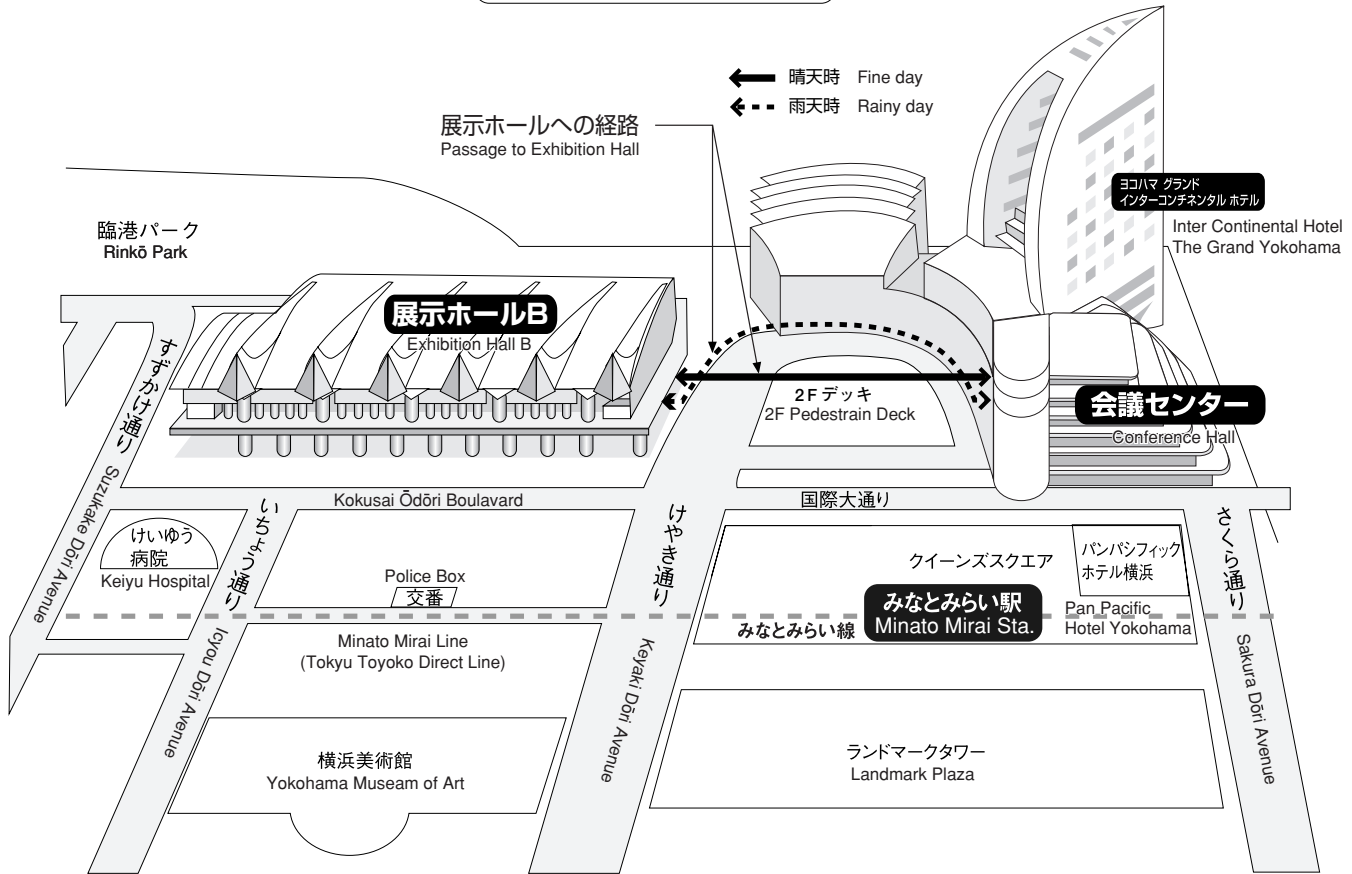

# 会場全体案内図 Vicinity Map

## パシフィコ横浜

PACIFICO YOKOHAMA

※みなとみらい駅→パシフィコ横浜会議センター

※会議センター→展示ホール

### 展示ホールB Exhibition Hall B

- ポスター会場 Poster Presentation
- 機器展示 Exhibition
- 書籍展示 Books
- インターネットコーナー Internet Corner
- ドリンクサービス Free Drink
- フードコーナー Food Service
- 親子休憩室 Room for Children

### 会議センター Conference Center

- RoomA～H (プレナリー・レクチャー、特別講演、シンポジウム、一般口演、ランチョンセミナー会場)
- 参加受付 Registration Desk
- PCプレビューセンター Speakers Ready Room
- クローク Cloak
- 各種委員会会場
- 親子休憩室 Room for Children
- 懇親会場 (NEUROsocial)